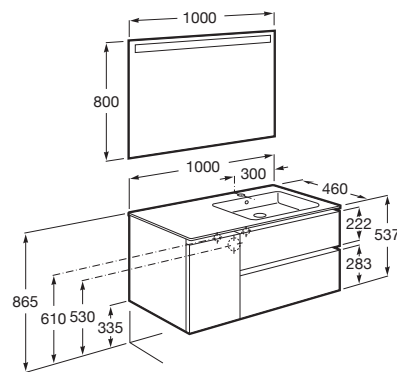

THE GAP

Pack (mueble base de dos cajones y una puerta con lavabo a la derecha y espejo LED)

MEDIDAS

Longitud	1000 mm
Anchura	460 mm
Altura	537 mm

COLORES Y ACABADOS

402 Roble City texturizado

PVPR (IVA INCLUIDO)

923,23 €

DIBUJOS TÉCNICOS

CARACTERÍSTICAS

Pack - Conjunto de mueble base de dos cajones y una puerta con lavabo a la derecha y espejo Eidos con luz LED integrada en la parte superior. No incluye patas ni grifería.

Espejo / Iluminación: Integrada en el espejo

Espejo / Tipo de luz: Led

Espejo / Índice de Protección de la luz: IP 44

Material / Lavabo: Porcelana

Material / Mueble base: Tablero de partículas

Medidas / Espejo / Altura (mm): 800

Medidas / Espejo / Longitud (mm): 1000

Medidas / Lavabo y mueble / Altura (mm): 18

Mueble base / Combinación de puertas y cajones: 1 Puerta y 2 Cajones

Mueble base / Estantes internos: 2

Mueble base / Separadores internos